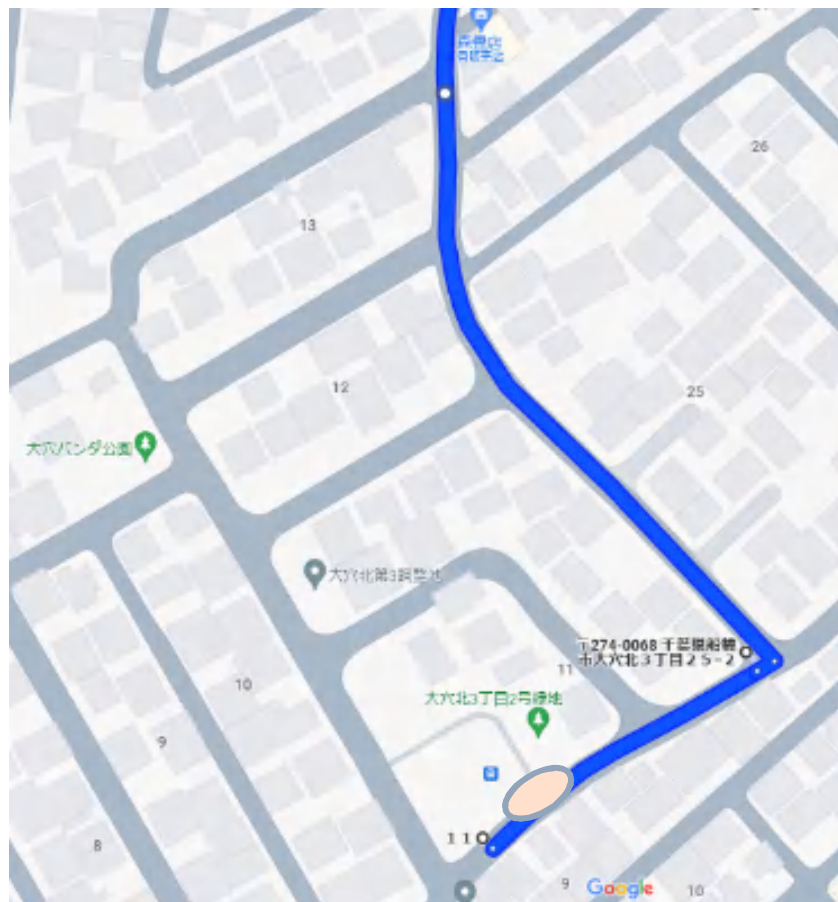

# 高根公団駅コース 2024年7月16日(火)～運行開始

## 高根公団駅 (スーパーKASUMI駐輪場付近)

高根公団駅北口ロータリーから、  
スーパーKASUMI駐輪場付近に  
乗降場所を変更

※駅北口ロータリーには停車しません。

※乗車時には拳手にて運転手へ合図をお願いします。  
※交通状況により、乗車位置が変更となる場合がございます。

# 高根公団駅コース バス停変更

2024年7月16日(火)～運行開始

## 新京成バス さつき台バス停横

パンダ公園前から、新京成バスさつき台バス停横  
に乗降場所を変更

※パンダ公園前は廃止

※乗車時には挙手にて運転手へ合図をお願いします。  
※交通状況により、乗車位置が変更となる場合がございます。